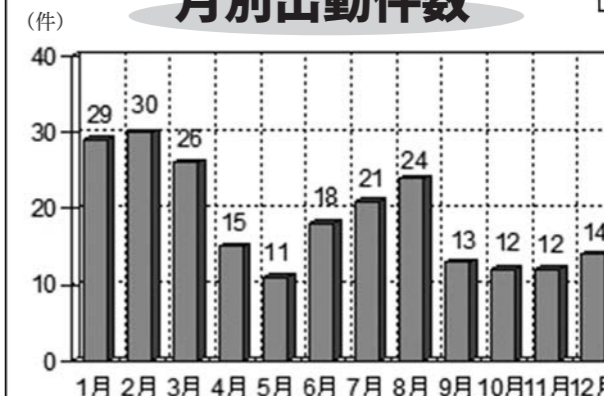

月別出動件数

羊蹄山ろく消防組合全体の救急車(6台)の出動件数及び搬送人員数は以下のとおりです。

- 出動件数 …… 1,950件 (前年比 66件減)
- 搬送人員数 …… 1,784名 (前年比 138名減)

～消防からのお知らせ～

1. 1 全ての住宅に『住宅用火災警報器』を設置する必要があります。又、設置済の方は、定期的に作動試験を行いましょう。
2. 2 農業関係者が農作物の殻等を焼却する場合は、必ず届出をして下さい。
3. 3 AED(自動体外式除細動器)の使用法を含めた救急講習会を開催しています。職場や町内会等で計画してみたいかがでしょうか。

～詳しくは、消防署京極支署にお問い合わせ下さい。～

火事・救急・救助 (消防本部指令センター) 電話又はFAX **119番**
災害案内専用電話 (自動音声ガイダンス) **22-6655番**
その他お問い合わせ (消防署京極支署) **42-2303番**

3月の
子育て
カレンダー

- 離乳食教室～公民館 …… 4日(火) 10:00～・13:30～
- フッ素塗布事業～公民館 …… 7日(金) 13:00～
- 幼児交流倶楽部はる組～公民館 …… 5・12・19日(水) 10:00～11:00