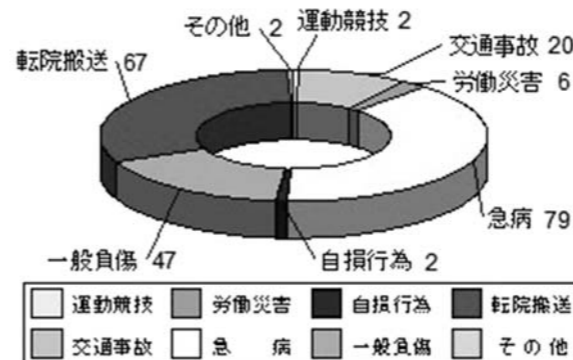

京極町子育て支援センター TEL42-3000
開園時間 月～金曜日 AM9:00～11:30
PM1:00～4:30
閉園日 土・日曜日、祝日

～特集！にここ・わいわい・よちよち教室～

よちよち教室 みんな集まってよーいどん！おやつをめざしてよちよち…
どれにしようかなあ…

わいわい教室

小麦粉粘土で楽しく遊びました。何をつくったのかな？最後はトンネルくぐって、おもしろかったね！

にここ教室

自然素材プレイマウスを使っているいろんなものを作って遊びました。

絵本読み聞かせ

3月の絵本読み聞かせタイム、
予定は次のとおりです

- 3日 紙芝居「おさじさん」
  絵本「けいとだま」他
- 10日 紙芝居「さんびきのこぶた」
  絵本「まるくなつたまあるくなつた」他
- 17日 紙芝居「ねほすけこびと」
  絵本「もりのおふる」他

子育て支援センター読み聞かせ室
「読み聞かせタイム」
毎週月曜日10:30～11:00

親子インタビュー

今月は栗栖亜蘭ちゃん、菜凜ちゃん、お母さんの梨沙さんに支援センターの感想をお聞きしました。

「はじめて来た時はすごくきれいな場所で安心しました。それに時間の指定も特になく、いつ遊びに行ってもいいし、普段あえない人にも会えて楽しく過ごせるところですね。家にはない環境で絵本、おもちゃで遊ぶ事ができて子ども達は楽しいみたいです。

二人ともままごとや、人形で遊ぶのが好きですね菜凜はお花の座布団が気に入っていつもその真中に座ってままごとのお茶を飲むんですよ、おもしろいです。」と楽しそうに、3人でままごとで遊びながら話してくれました。

平成25年救急車出動状況

昨年1年間の京極支署の救急車出動件数及び搬送人員数は以下のとおりです。

- 出動件数 …… 225件 (前年比 33件減)
- 搬送人員数 …… 206名 (前年比 49名減)

緊急性がなく、自分で医療機関に行ける場合は、公共機関や自家用車でお願いします。

年別出動件数推移

救急種別件数

月別出動件数

羊蹄山ろく消防組合全体の救急車(6台)の出動件数及び搬送人員数は以下のとおりです。

- 出動件数 …… 1,950件 (前年比 66件減)
- 搬送人員数 …… 1,784名 (前年比 138名減)

～消防からのお知らせ～

1. 1 全ての住宅に『住宅用火災警報器』を設置する必要があります。又、設置済の方は、定期的に作動試験を行いましょう。
2. 2 農業関係者が農作物の殻等を焼却する場合は、必ず届出をして下さい。
3. 3 AED(自動体外式除細動器)の使用法を含めた救急講習会を開催しています。職場や町内会等で計画してみたいかがでしょうか。

～詳しくは、消防署京極支署にお問い合わせ下さい。～

火事・救急・救助 (消防本部指令センター) 電話又はFAX **119番**
災害案内専用電話 (自動音声ガイダンス) **22-6655番**
その他お問い合わせ (消防署京極支署) **42-2303番**

3月の
子育て
カレンダー

- 離乳食教室～公民館 …… 4日(火) 10:00～・13:30～
- フッ素塗布事業～公民館 …… 7日(金) 13:00～
- 幼児交流倶楽部はる組～公民館 …… 5・12・19日(水) 10:00～11:00