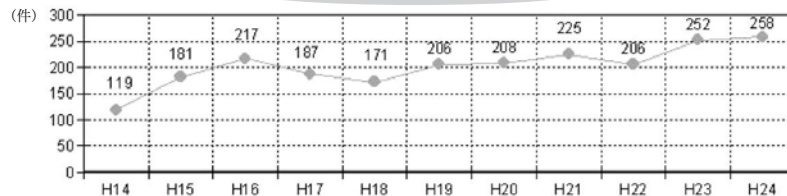

平成24年救急車出動状況

昨年1年間の京極支署の救急車出動件数及び搬送人員数は以下のとおりです。

- 出動件数 …… 258件（前年比 6件増）
- 搬送人員数 …… 255名（前年比14名増）

出動件数が増加しています。緊急性がなく、自分で医療機関に行ける場合は公共機関や自家用車をお願いします。

年別出動件数推移

時間別出動件数

月別出動件数

羊蹄山ろく消防組合全体の救急車（6台）の出動件数及び搬送人員数は以下のとおりです。