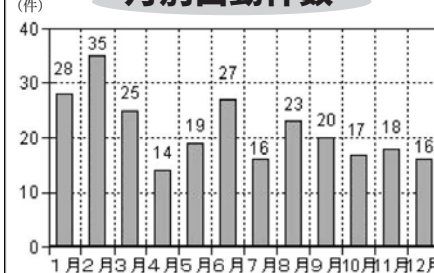

平成24年救急車出動状況

昨年1年間の京極支署の救急車出動件数及び搬送人員数は以下のとおりです。

- 出動件数 …… 258件（前年比 6件増）
- 搬送人員数 …… 255名（前年比14名増）

出動件数が増加しています。緊急性がなく、自分で医療機関に行ける場合は公共機関や自家用車をお願いします。

年別出動件数推移

時間別出動件数

月別出動件数

羊蹄山ろく消防組合全体の救急車（6台）の出動件数及び搬送人員数は以下のとおりです。

- 出動件数 …… 2,016件（前年比 231件増）
- 搬送人員数 …… 1,922名（前年比 279名増）

～消防からのお知らせ～

消防署京極支署では、AED(自動体外式除細動器)の使用法を含めた救急講習会を行っています。職場や町内会等で計画してみたいかでしょうか。

ご希望の方は、消防署京極支署救急係まで、お問い合わせください。

- 火事・救急・救助（消防本部指令センター受付） 119番**
- 災害案内専用電話（自動音声ガイダンス） 22-6655番**
- その他お問い合わせ（消防署京極支署） 42-2303番**