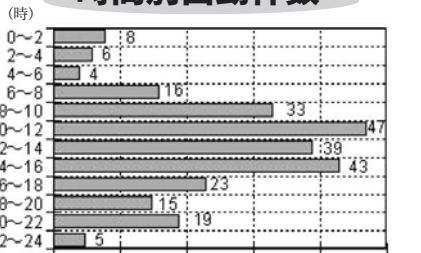

平成24年救急車出動状況

昨年1年間の京極支署の救急車出動件数及び搬送人員数は以下のとおりです。

- 出動件数 …… 258件（前年比 6件増）
- 搬送人員数 …… 255名（前年比14名増）

出動件数が増加しています。緊急性がなく、自分で医療機関に行ける場合は公共機関や自家用車をお願いします。

年別出動件数推移

時間別出動件数

月別出動件数

羊蹄山ろく消防組合全体の救急車（6台）の出動件数及び搬送人員数は以下のとおりです。