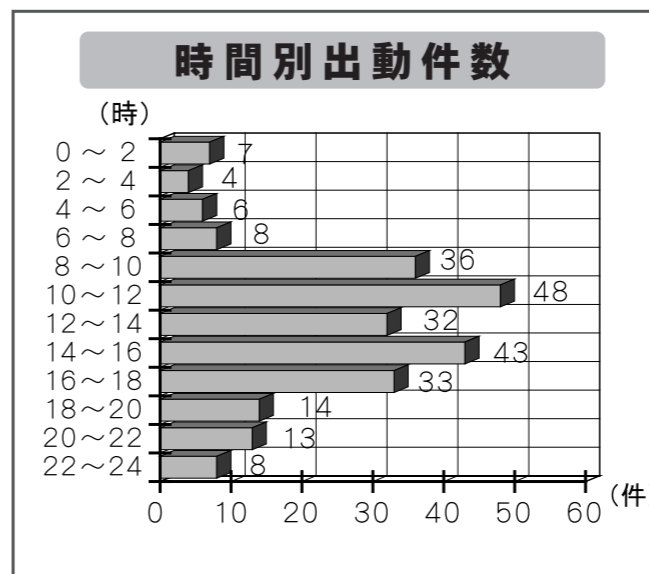

2 消防本部指令室へ入電、受付

入電中に発信者情報（場所及び住所等）を自動的に特定し速やかに京極支署へ出動指令します。

3 入電中に出勤準備をし、京極支署から消防車または救急車が出動します。

※入電中に消防車または救急車は出動しますので、あわてずに質問に教えてください。

119番通報システムについては下記のどちらかにお問い合わせ願います。

- 京極支署 消防係 42-2303
- 消防本部 通信指令係 22-2822

平成23年 京極支署 救急車出動状況

昨年1年間の京極支署の救急車出動件数及び搬送人員数は、以下のとおりです。

- 出動件数 …………… 252件（前年比 46件増）
- 搬送人員数 …………… 241名（前年比 39名増）

羊蹄山ろく消防組合全体の救急車（6台）出動件数及び搬送人員数は、以下のとおりです。

- 出動件数 …………… 1,785件（前年比 14件減）
- 搬送人員数 …………… 1,703名（前年比 21名減）