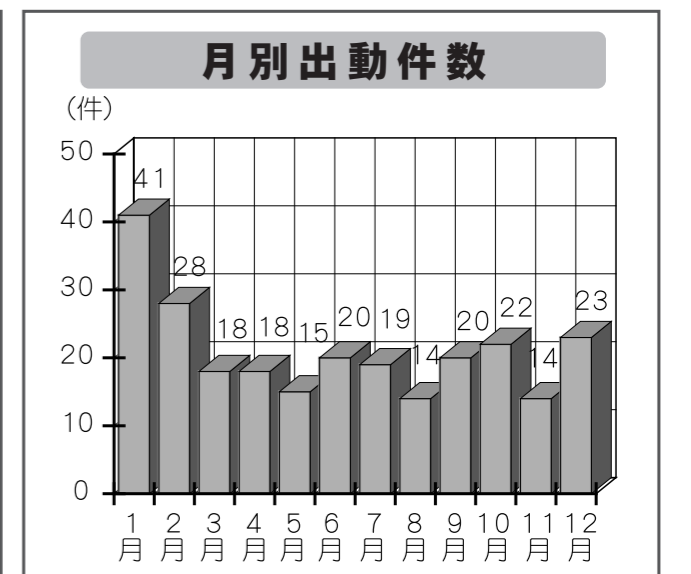

2 消防本部指令室へ入電、受付

入電中に発信者情報（場所及び住所等）を自動的に特定し速やかに京極支署へ出動指令します。

3 入電中に出勤準備をし、京極支署から消防車または救急車が出動します。

※入電中に消防車または救急車は出動しますので、あわてずに質問に教えてください。

119番通報システムについては下記のどちらかにお問い合わせ願います。

- 京極支署 消防係 42-2303
- 消防本部 通信指令係 22-2822

平成23年 京極支署 救急車出動状況

昨年1年間の京極支署の救急車出動件数及び搬送人員数は、以下のとおりです。

- 出動件数 …………… 252件（前年比 46件増）
- 搬送人員数 …………… 241名（前年比 39名増）

羊蹄山ろく消防組合全体の救急車（6台）出動件数及び搬送人員数は、以下のとおりです。

- 出動件数 …………… 1,785件（前年比 14件減）
- 搬送人員数 …………… 1,703名（前年比 21名減）