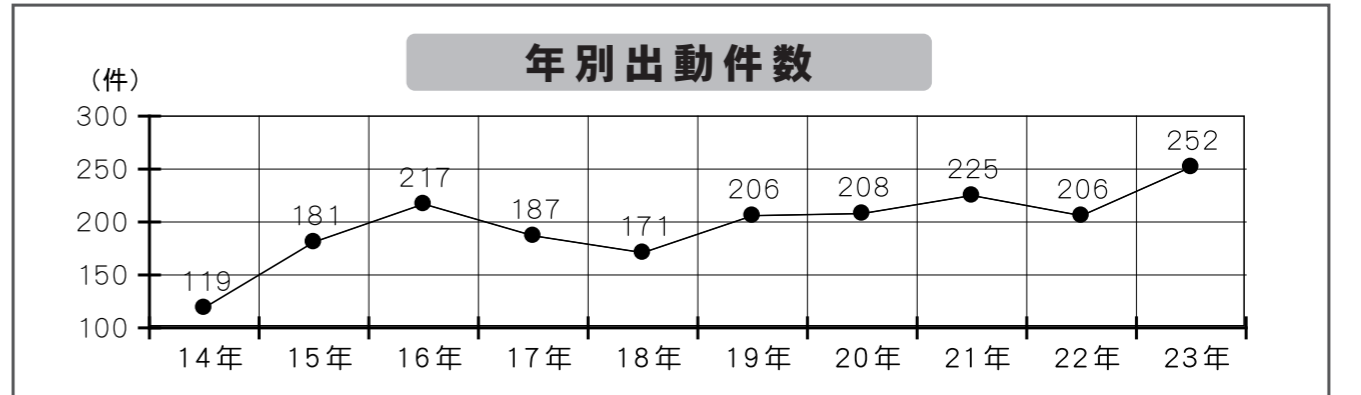

119番の受付について

羊蹄山ろく消防組合では、高機能消防指令システムを導入し管轄する7か町村（京極町、倶知安町、蘭越町、ニセコ町、真狩村、留寿都村、喜茂別町）の119番通報をすべて消防本部指令室（倶知安町）で受付します。

平成24年3月1日から運用、平成24年4月1日から本運用となります。

★119番通報から出動まで★ (火事・救急・救助・その他災害)

1 京極町内で119番通報

(一般電話・携帯電話・FAX)
※FAXによる119番通報も可能です。

2 消防本部指令室へ入電、受付

入電中に発信者情報（場所及び住所等）を自動的に特定し速やかに京極支署へ出動指令します。

3 入電中に出勤準備をし、京極支署から消防車または救急車が出動します。

※入電中に消防車または救急車は出動しますので、あわてずに質問に教えてください。

119番通報システムについては下記のどちらかにお問い合わせ願います。

- ●京極支署 消防係 42-2303
- ●消防本部 通信指令係 22-2822

平成23年 京極支署 救急車出動状況

昨年1年間の京極支署の救急車出動件数及び搬送人員数は、以下のとおりです。

- 出動件数 …………… 252件（前年比 46件増）
- 搬送人員数 …………… 241名（前年比 39名増）

羊蹄山ろく消防組合全体の救急車（6台）出動件数及び搬送人員数は、以下のとおりです。

- 出動件数 …………… 1,785件（前年比 14件減）
- 搬送人員数 …………… 1,703名（前年比 21名減）

消防からのお知らせ

京極支署では、AEDの使用法を含めた救急講習会を行っています。
職場や町内会等で計画してみたいはいかがでしょうか？お問い合わせは、京極支署救急係までご連絡ください。
また、防火査察のため各家庭を訪問し、住宅用火災警報器の設置状況を確認しております。職員が伺いましたら、ご協力をよろしくお願い致します。

火事・救急・救助（一般電話・携帯電話） 119番
お問い合わせ 消防署京極支署 42-2303番